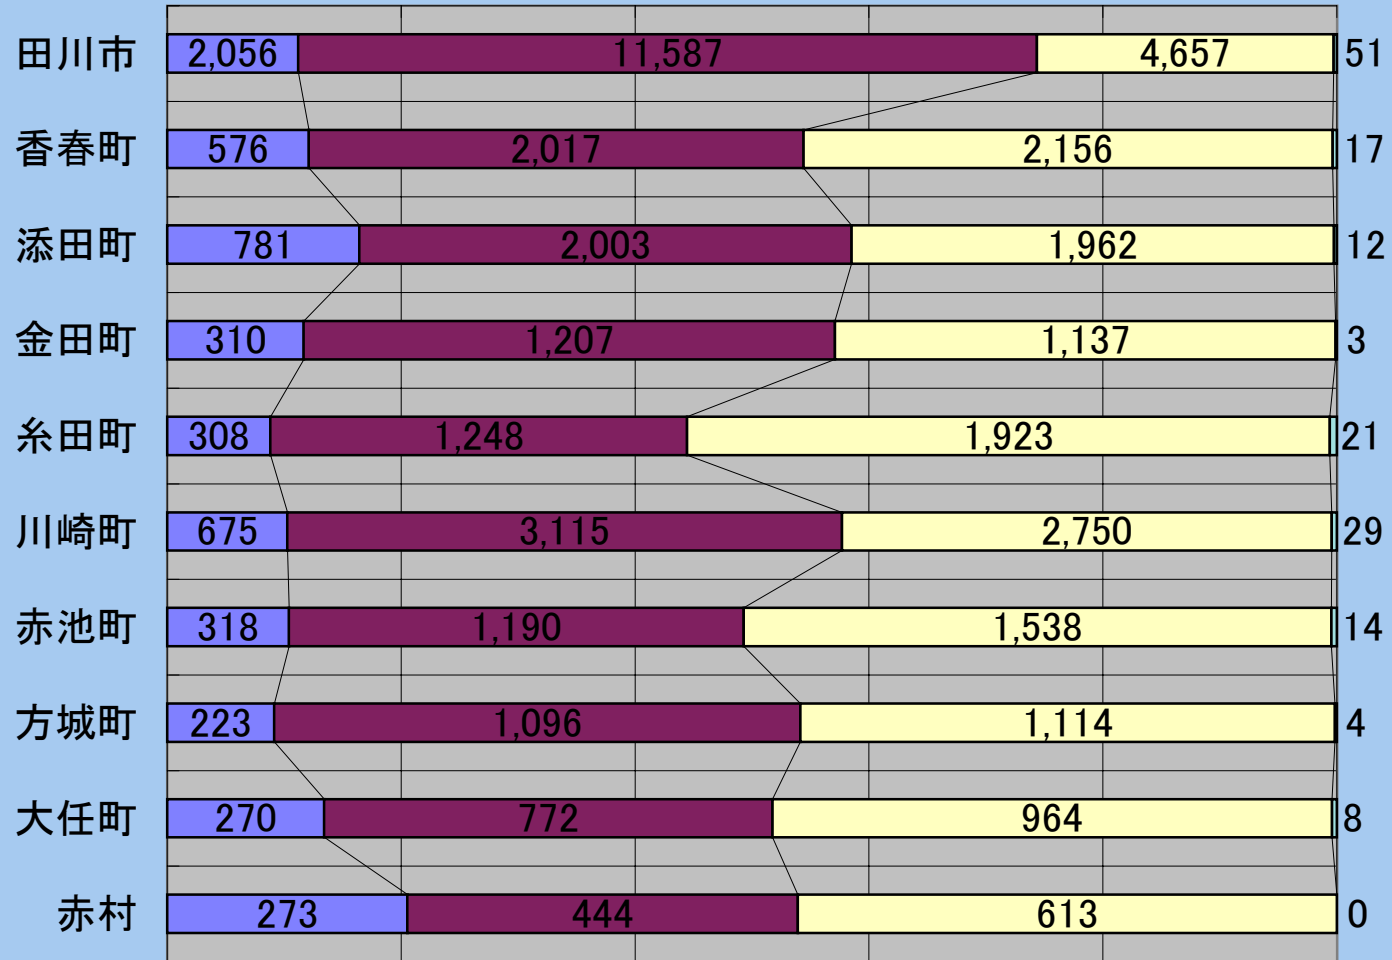

定常的移動(1990年、男)

0% 20% 40% 60% 80% 100%

- 自宅で従業
- 自市区町村で従業通学
- 他市区町村で従業通学
- 他県で従業・通学